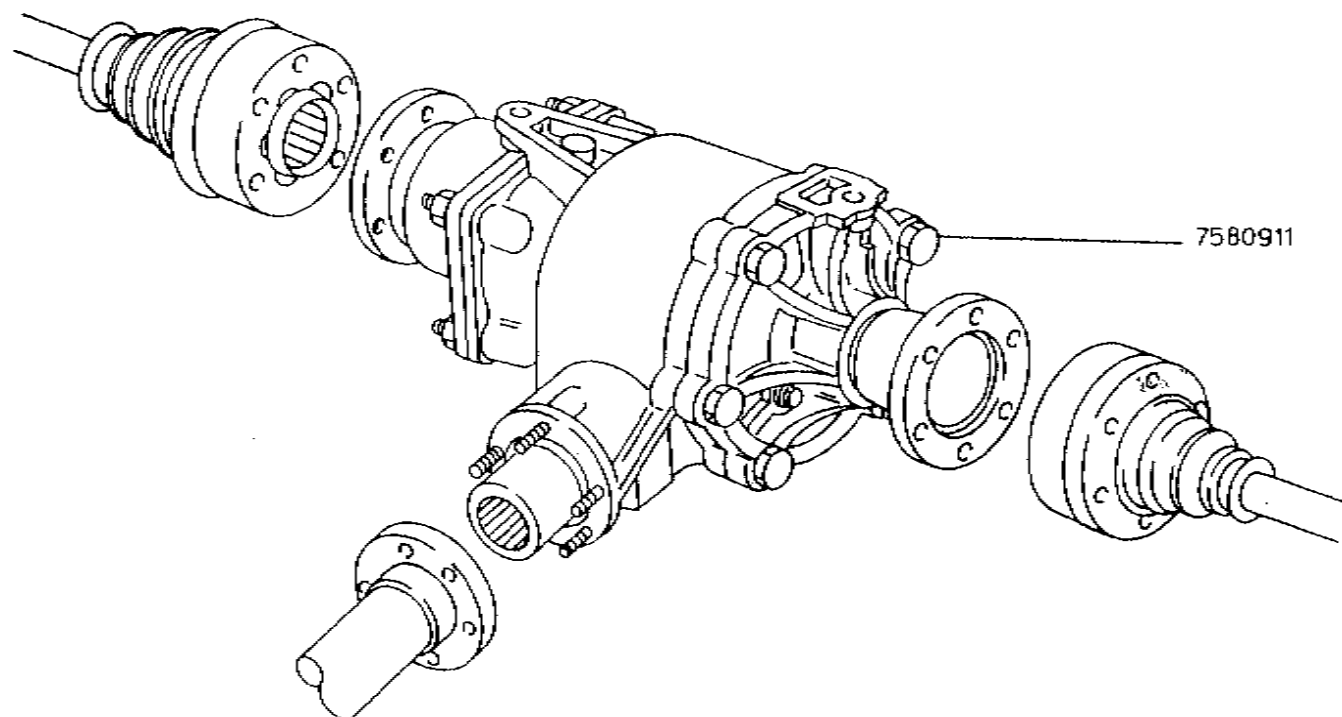

LANCIA DELTA INTEGRALE

RICAMBI CLIENTI

PONTE
POSTERIORE

FIAT LANCIA

LANCIA DELTA "INTEGRALE"	D021.360.1943	DIFFERENZIALE POSTERIORE COMPLETO	1
-----------------------------	---------------	-----------------------------------	---

LANCIA DELTA
"INTEGRALE"

D021.360.1943

SCATOLE E COPERCHI

LANCIA DELTA "INTEGRALE"	D021.360.1943	COPPIA CONICA E DIFFERENZIALE AUTOBLOCCANTE TORSEN	3
-----------------------------	---------------	--	---

- 2,55 5990794
- 2,57 5990795
- 2,59 5990796
- 2,61 5990797
- 2,63 5990798
- 2,65 5990799
- 2,67 5990800
- 2,69 5990801
- 2,71 5990802
- 2,73 5990803
- 2,75 5990804
- 2,77 5990805
- 2,79 5990806
- 2,81 5990807
- 2,83 5990808
- 2,85 5990809
- 2,87 5990810
- 2,89 5990811
- 2,91 5990812
- 2,93 5990813
- 2,95 5990814
- 2,97 5990815
- 2,99 5990816
- 3,01 5990817
- 3,03 5990818
- 3,05 5990819
- 3,07 5990820
- 3,09 5990821
- 3,11 5990822
- 3,13 5990823
- 3,15 5990824
- 3,17 5990825
- 3,19 5990826
- 3,21 5990827
- 3,23 5990828
- 3,25 5990829
- 3,27 5990830
- 3,29 5990831
- 3,31 5990832
- 3,33 5990833
- 3,35 5990834