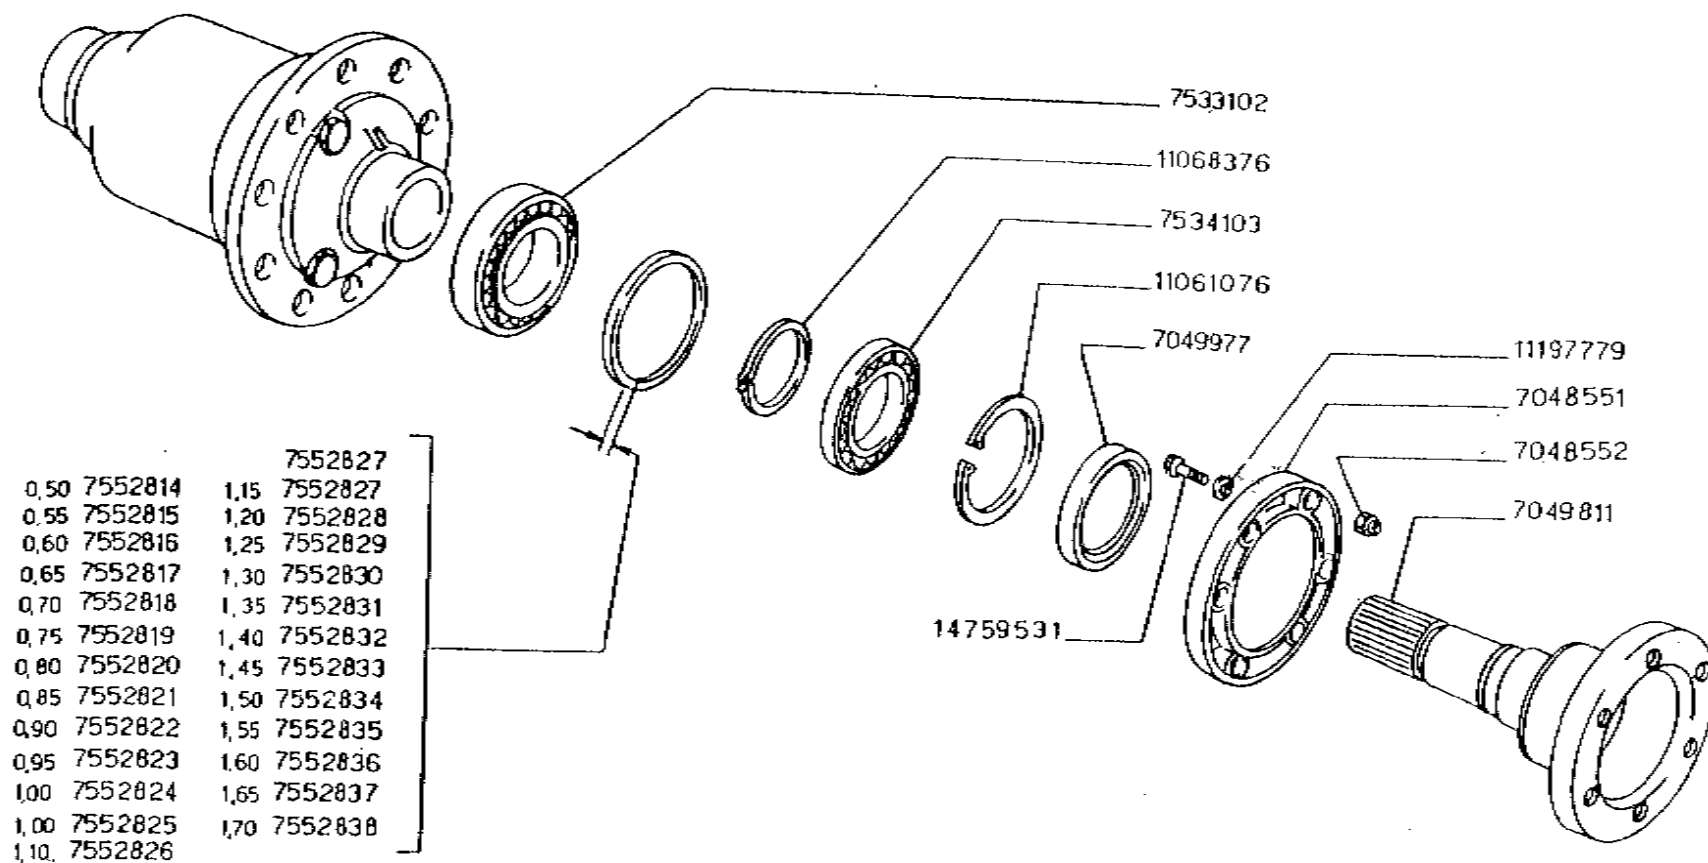

LANCIA DELTA "INTEGRALE"	D021.360.1943	SEMIALBERI E CUSCINETTI	6