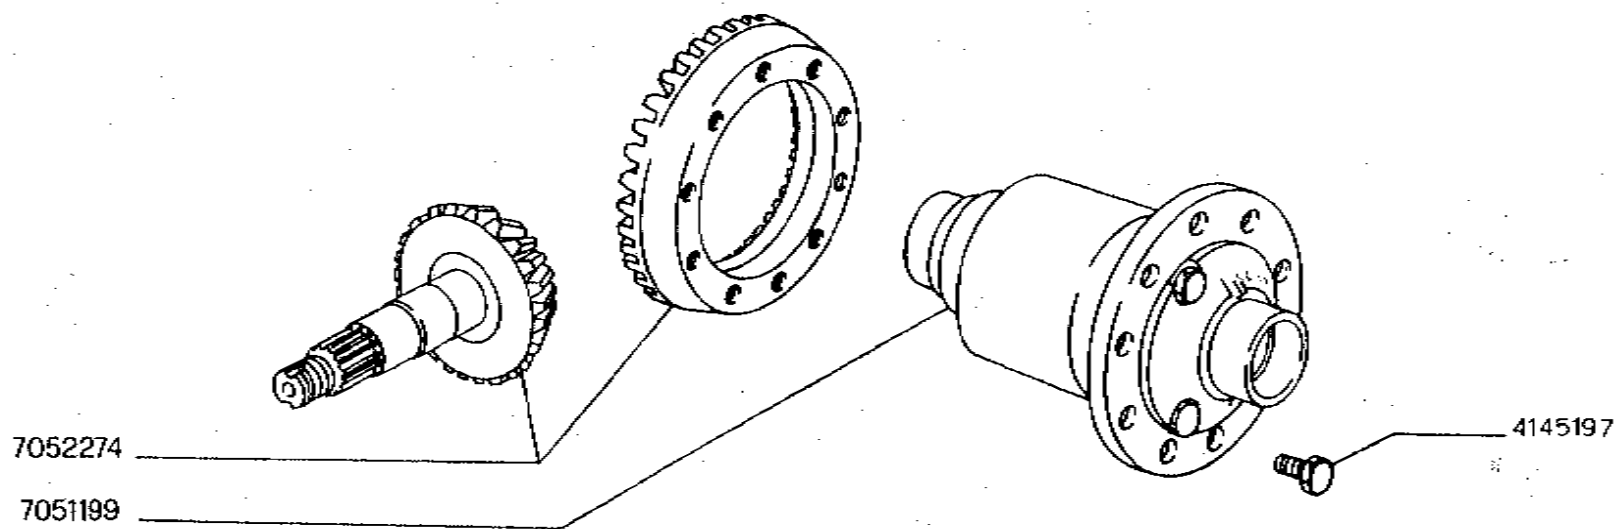

LANCIA DELTA INTEGRALE

RICAMBI CLIENTI

PONTE
POSTERIORE

FIAT LANCIA

LANCIA DELTA "INTEGRALE"	D021.360.1943	DIFFERENZIALE POSTERIORE COMPLETO	1
-----------------------------	---------------	-----------------------------------	---

LANCIA DELTA
"INTEGRALE"

D021.360.1943

SCATOLE E COPERCHI

LANCIA DELTA "INTEGRALE"	D021.360.1943	COPPIA CONICA E DIFFERENZIALE AUTOBLOCCANTE TORSEN	3
-----------------------------	---------------	--	---

- 2,55 5990794
- 2,57 5990795
- 2,59 5990796
- 2,61 5990797
- 2,63 5990798
- 2,65 5990799
- 2,67 5990800
- 2,69 5990801
- 2,71 5990802
- 2,73 5990803
- 2,75 5990804
- 2,77 5990805
- 2,79 5990806
- 2,81 5990807
- 2,83 5990808
- 2,85 5990809
- 2,87 5990810
- 2,89 5990811
- 2,91 5990812
- 2,93 5990813
- 2,95 5990814
- 2,97 5990815
- 2,99 5990816
- 3,01 5990817
- 3,03 5990818
- 3,05 5990819
- 3,07 5990820
- 3,09 5990821
- 3,11 5990822
- 3,13 5990823
- 3,15 5990824
- 3,17 5990825
- 3,19 5990826
- 3,21 5990827
- 3,23 5990828
- 3,25 5990829
- 3,27 5990830
- 3,29 5990831
- 3,31 5990832
- 3,33 5990833
- 3,35 5990834