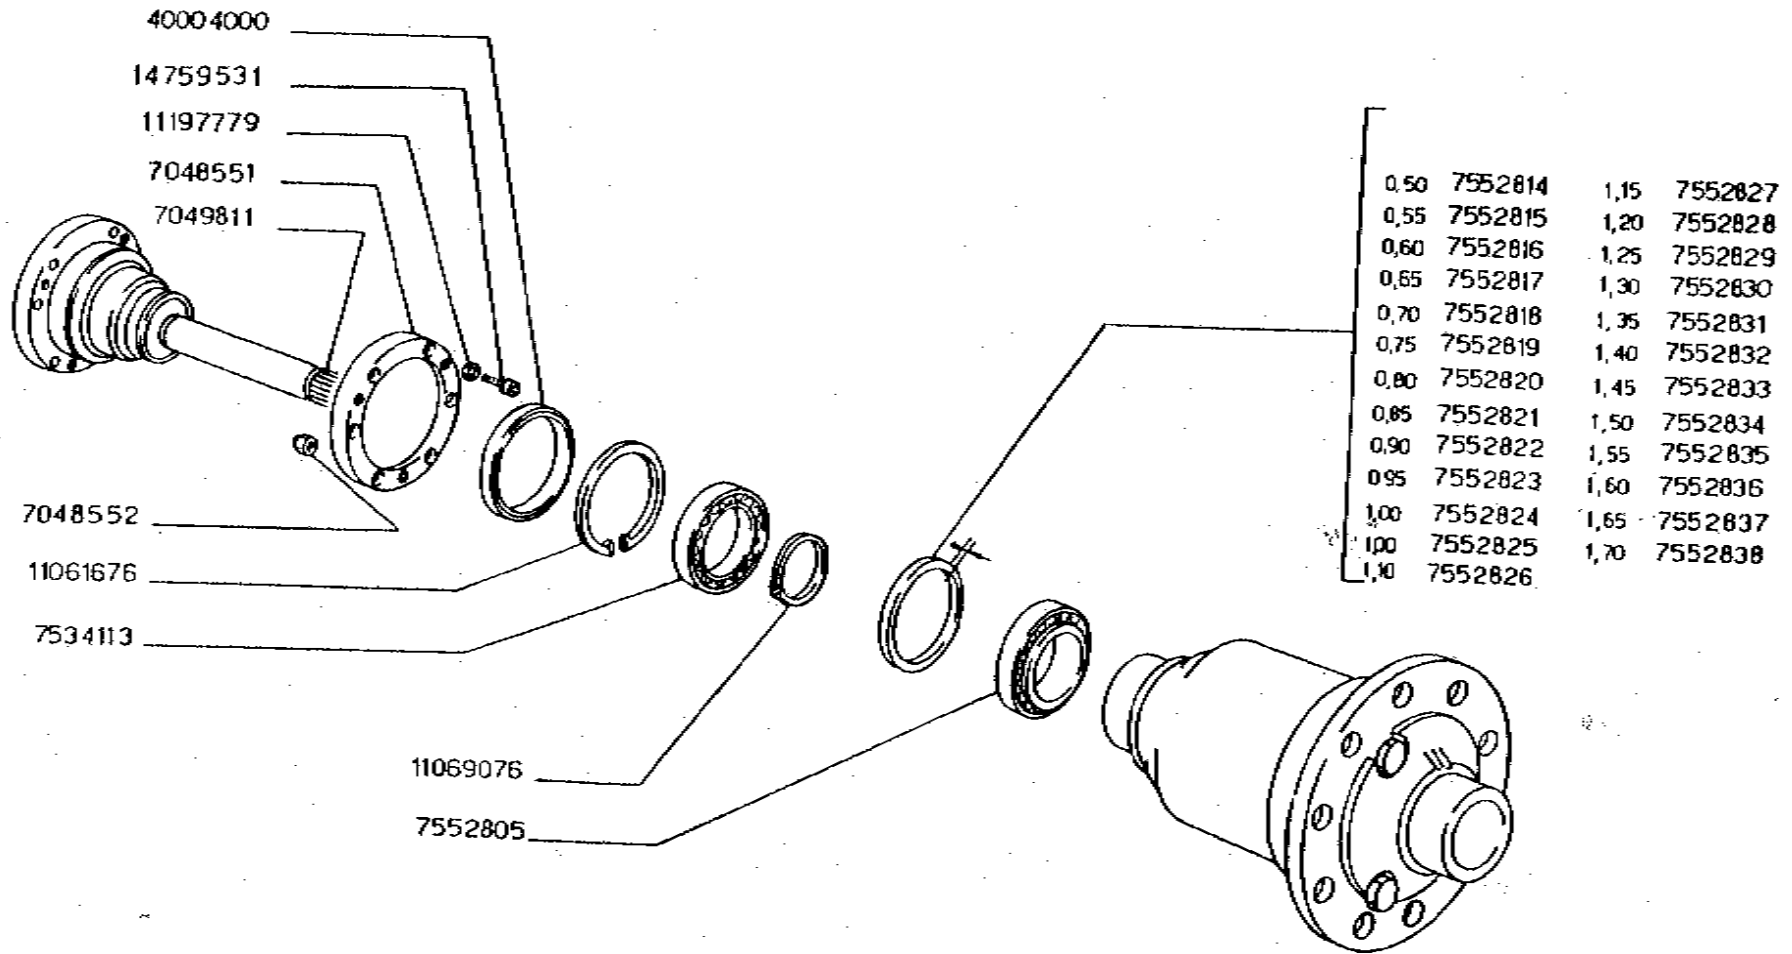

LANCIA DELTA INTEGRALE

RICAMBI CLIENTI

PONTE
POSTERIORE

FIAT LANCIA

LANCIA DELTA "INTEGRALE"	D021.360.1943	DIFFERENZIALE POSTERIORE COMPLETO	1
-----------------------------	---------------	-----------------------------------	---

LANCIA DELTA
"INTEGRALE"

D021.360.1943

SCATOLE E COPERCHI

LANCIA DELTA "INTEGRALE"	D021.360.1943	COPPIA CONICA E DIFFERENZIALE AUTOBLOCCANTE TORSEN	3
-----------------------------	---------------	--	---

- 2,55 5990794
- 2,57 5990795
- 2,59 5990796
- 2,61 5990797
- 2,63 5990798
- 2,65 5990799
- 2,67 5990800
- 2,69 5990801
- 2,71 5990802
- 2,73 5990803
- 2,75 5990804
- 2,77 5990805
- 2,79 5990806
- 2,81 5990807
- 2,83 5990808
- 2,85 5990809
- 2,87 5990810
- 2,89 5990811
- 2,91 5990812
- 2,93 5990813
- 2,95 5990814
- 2,97 5990815
- 2,99 5990816
- 3,01 5990817
- 3,03 5990818
- 3,05 5990819
- 3,07 5990820
- 3,09 5990821
- 3,11 5990822
- 3,13 5990823
- 3,15 5990824
- 3,17 5990825
- 3,19 5990826
- 3,21 5990827
- 3,23 5990828
- 3,25 5990829
- 3,27 5990830
- 3,29 5990831
- 3,31 5990832
- 3,33 5990833
- 3,35 5990834

- 4,05 7050610
- 4,10 7050611
- 4,15 7050612
- 4,20 7050613
- 4,25 7050614
- 4,30 7050615
- 4,35 7050616
- 4,40 7050617
- 4,45 7050618
- 4,50 7050619
- 4,55 7050620
- 4,60 7050621
- 4,65 7050622
- 4,70 7050623
- 4,75 7050624

LANCIA DELTA "INTEGRALE"	D021.360.1943	CUSCINETTI GUARNIZIONI E SPALLAMENTI	4
-----------------------------	---------------	--------------------------------------	---

LANCIA DELTA "INTEGRALE"	D021.360.1943	SEMIALBERI E CUSCINETTI	6
-----------------------------	---------------	-------------------------	---